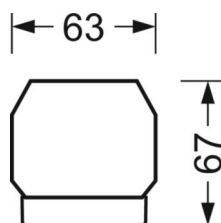

DEEP-LINK

<https://www.regiolux.de/ru/article/18530406650>

Ссылка	LED 10000lm 840
ηLB	100 %
Φ ↓↑	98 % / 2 %
UGR поп./вдоль	19.7 / 19.8

Механика

цвет корпуса	белый стандартный для электротехники RAL 9016
размеры (LxWxH/DxH)	1531mm x 55mm x 37mm
вес (нетто)	2kg
Вид монтажа	сборка трековых систем

размеры

L	1531 mm	Длина
В	55 mm	Ширина
Н	37 mm	Высота