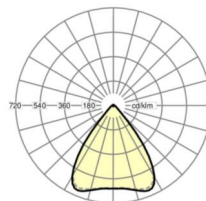

DEEP-LINK

<https://www.regiolux.de/ru/article/18530406650>

Ссылка	LED 10000lm 840
ηLB	100 %
Φ ↓↑	98 % / 2 %
UGR поп./вдоль	19.7 / 19.8

Механика

цвет корпуса	белый стандартный для электротехники RAL 9016
размеры (LxWxH/DxH)	1531mm x 55mm x 37mm
вес (нетто)	2kg
Вид монтажа	сборка трековых систем

размеры

L	1531 mm	Длина
В	55 mm	Ширина
Н	37 mm	Высота