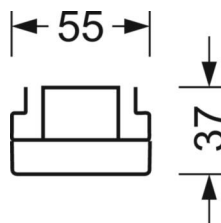

электротехника

Балласт	Электронный драйвер DALI2 (1 штука)
Мощность системы	70W
сетевое напряжение	230V/50Hz
класс энергосбережения/Источник света	D

Оптика

Оснастка	LED, цветопередача/оттенок света CRI ≥ 80 / 4000K
Допуск для координаты цветности (MacAdam)	3SDCM
Фотобиологическая безопасность (светильник)	RG1
Номинальный световой поток	10185lm
Срок службы LED	50000h L80/B10 (Tq 25°C)
светоотдача светильников	146lm/W
Угол излучения	80° (C0) / 80° (C90)
UGR поп./вдоль	19.7 / 19.8

DEEP-LINK

<https://www.regiolux.de/ru/article/18530406650>

Ссылка	LED 10000lm 840
ηLB	100 %
Φ ↓↑	98 % / 2 %
UGR поп./вдоль	19.7 / 19.8

Механика

цвет корпуса	белый стандартный для электротехники RAL 9016
размеры (LxWxH/DxH)	1531mm x 55mm x 37mm
вес (нетто)	2kg
Вид монтажа	сборка трековых систем

размеры

L	1531 mm	Длина
В	55 mm	Ширина
Н	37 mm	Высота