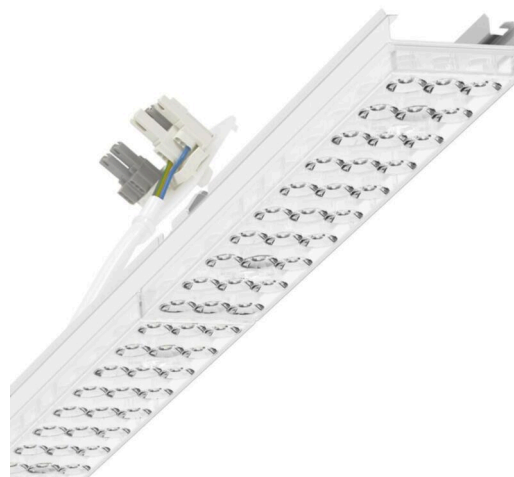

прибородержатель переменный - Individual.Lens.Optic - прямой свет, узко- и широконаправленный - без видимых стыков

Ламподержатель из оцинкованного стального профиля, поверхность покрыта лаком на полиэфирной смоле. Крепление без инструментов с нажимными затворами, встроенными в конструкцию, обеспечивают защиту от кражи и взлома. В несущей трековой шине позиционируется по-разному. Цвет корпуса белый стандартный для электротехники RAL 9016; Прямой узко и широко направленный свет, распространяющийся через линзу «Individual.Lens.Optic» из пластика ПММА. Оптика отдельных линз делает сборку и установку предельно удобными, плоскость легко чистится. Тройные ряды из отдельных линз и лампо-/прибородержатели, идеально согласованные между собой, обеспечивают цельный вид без стыков и неравномерностей. Нагревостойкие провода, включая присоединительный провод длиной 1 м и втычную деталь для быстрой сборки с выбором фаз без помощи инструментов и искателем. Сменные блоки, позволяющие легко модернизировать освещение, существенно продлевают срок службы всей осветительной установки.

электротехника

Балласт	Электронный драйвер DALI2 (1 штука)
Мощность системы	70W
сетевое напряжение	230V/50Hz
класс энергосбережения/Источник света	D

Оптика

Оснастка	LED, цветопередача/оттенок света CRI ≥ 80 / 4000K
Допуск для координаты цветности (MacAdam)	3SDCM
Фотобиологическая безопасность (светильник)	RG1
Номинальный световой поток	10185lm
Срок службы LED	50000h L80/B10 (Tq 25°C)
светоотдача светильников	146lm/W
Угол излучения	80° (C0) / 80° (C90)
UGR поп./вдоль	19.7 / 19.8

DEEP-LINK

<https://www.regiolux.de/ru/article/18530406650>

Ссылка	LED 10000lm 840
ηLB	100 %
Φ ↓↑	98 % / 2 %
UGR поп./вдоль	19.7 / 19.8

Механика

цвет корпуса	белый стандартный для электротехники RAL 9016
размеры (LxWxH/DxH)	1531mm x 55mm x 37mm
вес (нетто)	2kg
Вид монтажа	сборка трековых систем

размеры

L	1531 mm	Длина
В	55 mm	Ширина
Н	37 mm	Высота